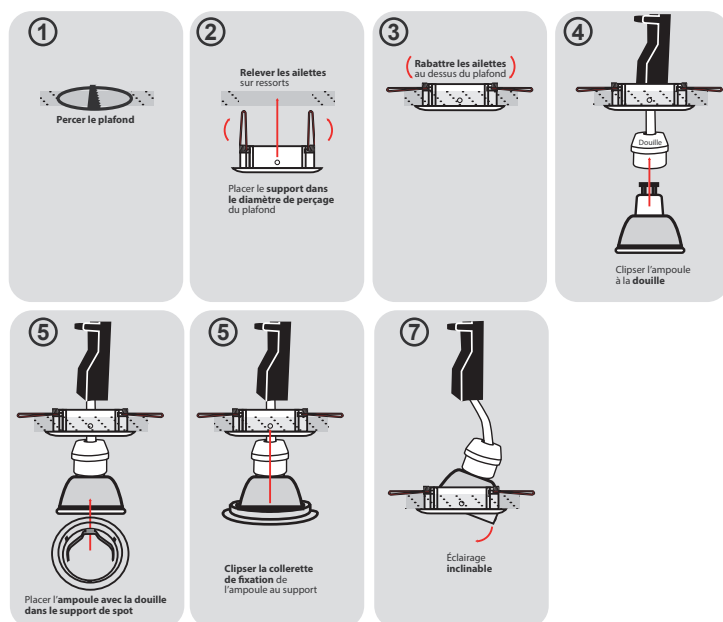

Installation

Les produits présentés dans les documents, offres commerciales, catalogues ou fiches techniques sont soumis à modification sans préavis.
Les caractéristiques ne deviennent contractuelles qu'après accord écrit de la direction de MIIDEX LIGHTING.