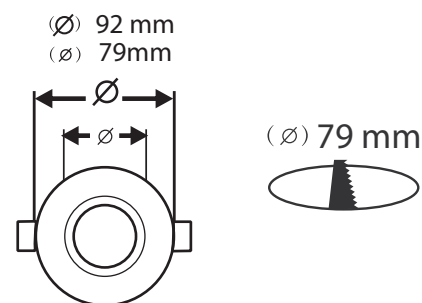

SUPPORT PLAFOND ROND - BLANC - DIAMETRE 92mm

REF : 77141

Ref. 77141

Type : Support plafond rond

Finition extérieure : Blanc mat

Dimension (Ø) : Ø92 mm

Diamètre de perçage (Ø) : Ø79 mm

Emballage : Boite

EAN : 3701124409317

Fixation plafond : Ailettes sur ressorts

Fixation ampoule : Etrier de fixation

Paramètres

Matériaux utilisés : Aluminium

Indice de protection IP : IP20

Poids Net : 0,085 Kg

Dimensions