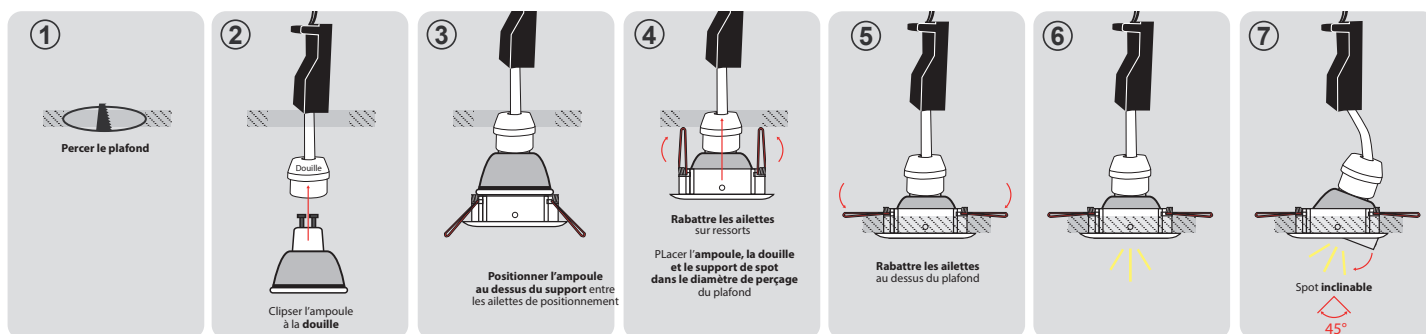

Installation

Les produits présentés dans les documents, offres commerciales, catalogues ou fiches techniques sont soumis à modification sans préavis.
Les caractéristiques ne deviennent contractuelles qu'après accord écrit de la direction de MIIDEX LIGHTING.