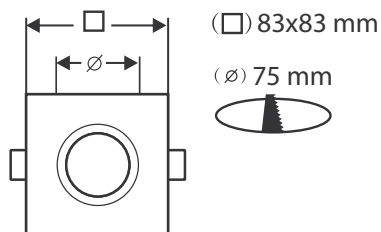

SUPPORT PLAFOND - CARRÉ - 83x83mm

REF : 7706

Ref. 7706

Produit : Support plafond

Finition : Blanc Brillant

Orientable : Oui

Dimensions (L x l) : 83 x 83 mm

Dimension perçage : Ø75 mm

Fixation plafond : Ailettes sur ressorts

Fixation ampoule : Étrier de fixation

Emballage : Boite

EAN : 3760173772056

Paramètres

Matériaux utilisés : Aluminium

Poids Net : ≈0,093 Kg

Dimensions