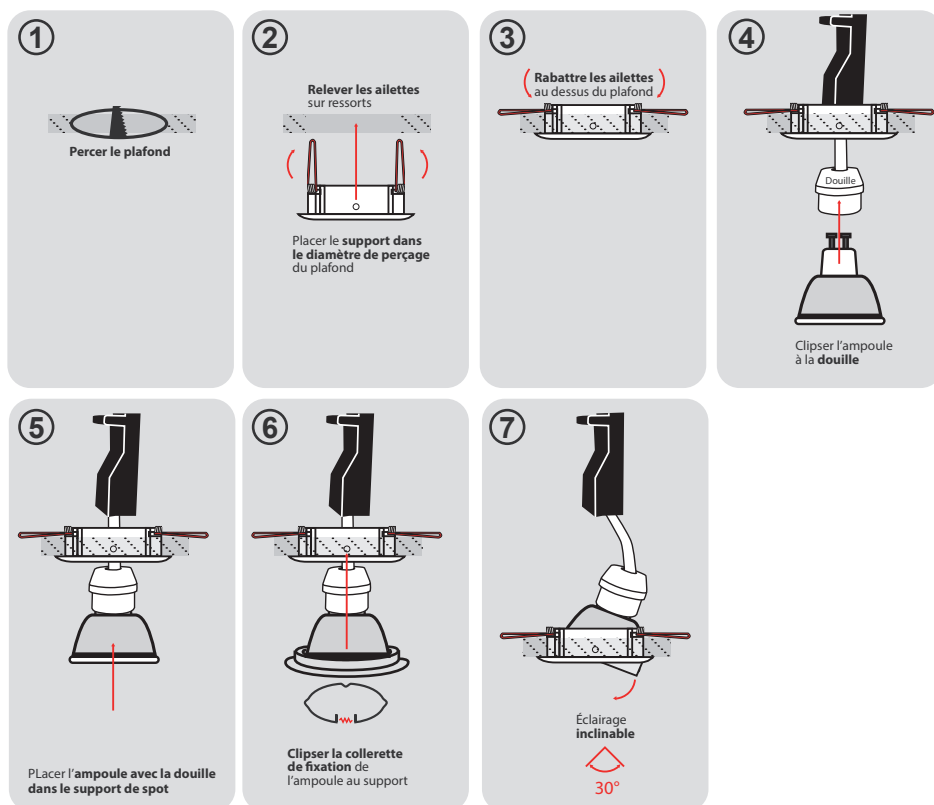

Fixation plafond : Ailettes sur ressorts

Fixation ampoule : Cerclage à clipser

Emballage : Boîte

EAN : 3760173772070

Paramètres

Matériaux utilisés : Aluminium

Poids Net : ≈0,108 Kg

Installation