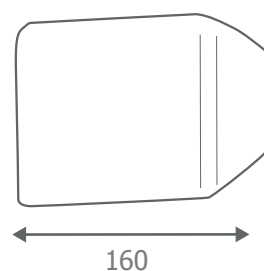

Température couleur : 3000°K

Lumens : 150

EN 62 471 : Groupe 0

Taille : 160 x 99 x 98 mm

Emballage : Boite

EAN : 3760173782130

Paramètres Optiques

Efficacité Lumineuse : > 90%

Allumage : Immédiat

Angle d'éclairage : 100°

Matériaux utilisés : Aluminium + PMMA

Nombre de cycles ON/OFF > 100 000

Durée de vie théorique de la LED : 30,000 Heures

Indice de protection IP : IP20

Poids Net : 0.458 Kg

Dimensions

Angle d'éclairage