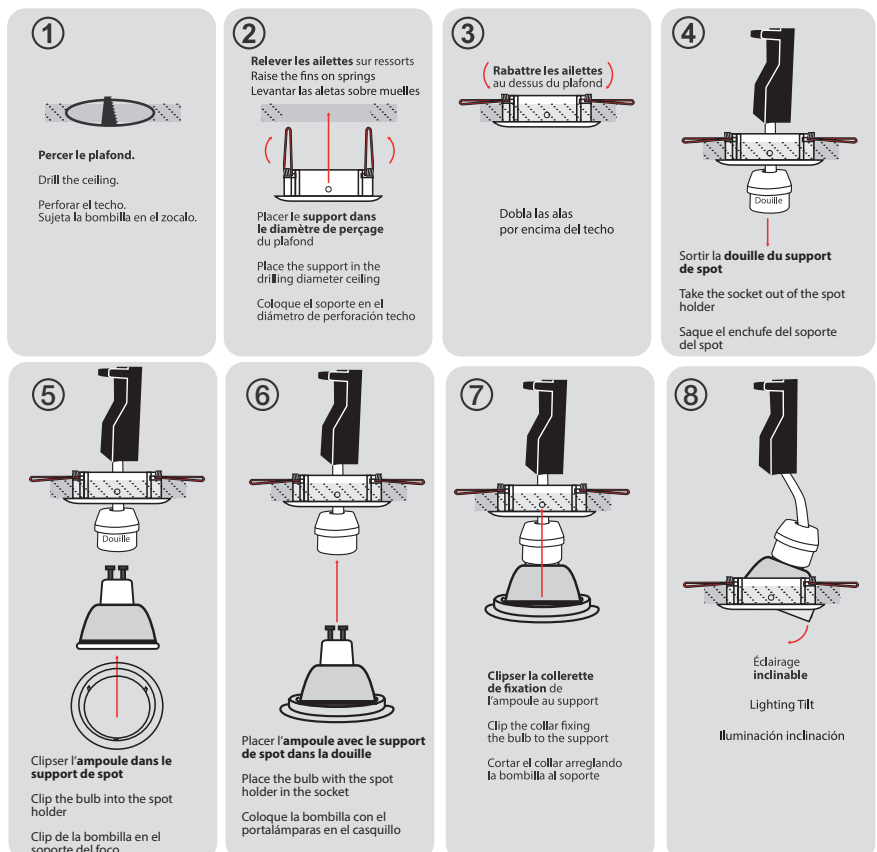

Installation

Les produits présentés dans les documents, offres commerciales, catalogues ou fiches techniques sont soumis à modification sans préavis.
Les caractéristiques ne deviennent contractuelles qu'après accord écrit de la direction de MIIDEX LIGHTING.