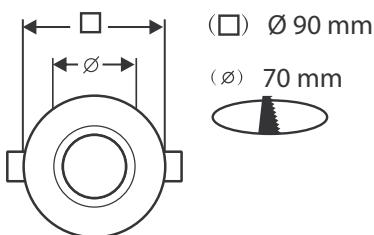

SUPPORT SPOT ORIENTABLE - ROND - Ø90 mm

REF : 77041

Ref. 77041

Produit : Support plafond

Orientable : Oui

Dimensions : Ø90 mm

Dimensions de perçage : Ø70 mm

Fixation plafond : Ailettes sur ressorts

Fixation ampoule : A clipser

Finition : Blanc

Emballage : Boite

EAN : 3701124424181

230V AC - 8W Led Max

Paramètres

Angle inclinaison : 30°

Matériaux utilisés : PC

Indice de protection IP : IP20

Poids Net 0,051 Kg

Installation

Les produits présentés dans les documents, offres commerciales, catalogues ou fiches techniques sont soumis à modification sans préavis.
Les caractéristiques ne deviennent contractuelles qu'après accord écrit de la direction de MIIDEX LIGHTING.