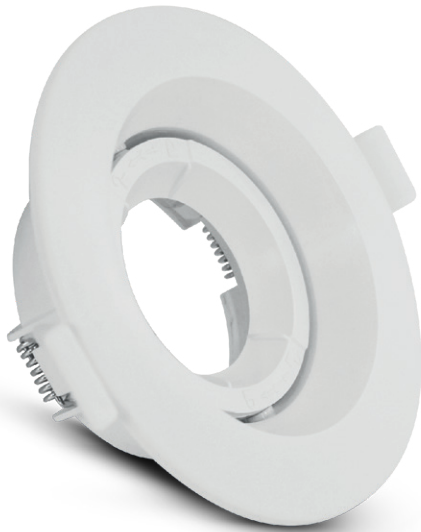

## SUPPORT SPOT ORIENTABLE - BASSE LUMINANCE - ROND Ø110x38mm

REF : 77043

Ref. 77043

Produit : Support Spot Basse Luminance

**Orientable : Oui**

Dimensions (Ø x H) : Ø110 x 38 mm

Diamètre de perçage : Ø80 mm

Fixation plafond : Ailettes sur ressorts

Fixation ampoule : A clipser

**Finition : Blanc**

Emballage : Boite

EAN : 3701124424211

230V AC - 15W Led Max

### Paramètres Electriques

Angle inclinaison : 30°

Matériaux utilisés : PC

Indice de protection IP : IP20

Poids Net : 0,058 Kg