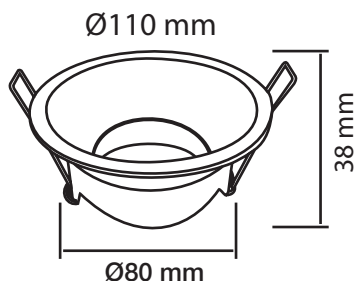

Dimensions

Les produits présentés dans les documents, offres commerciales, catalogues ou fiches techniques sont soumis à modification sans préavis.
Les caractéristiques ne deviennent contractuelles qu'après accord écrit de la direction de MIIDEX LIGHTING.