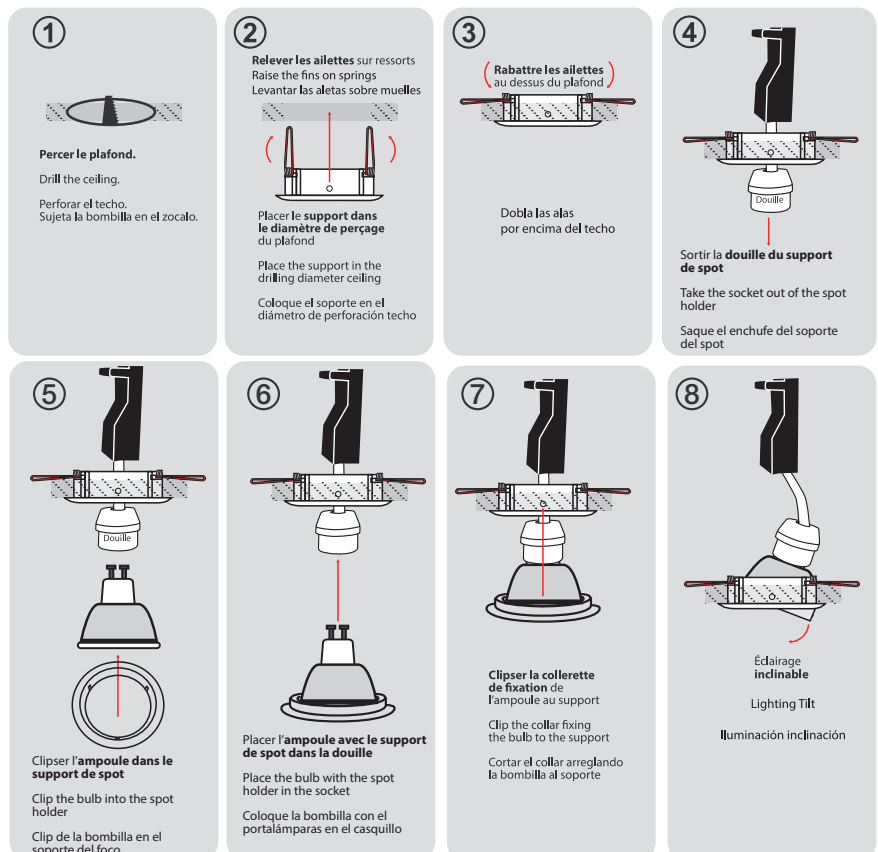

Dimensions

Les produits présentés dans les documents, offres commerciales, catalogues ou fiches techniques sont soumis à modification sans préavis.
Les caractéristiques ne deviennent contractuelles qu'après accord écrit de la direction de MIIDEX LIGHTING.