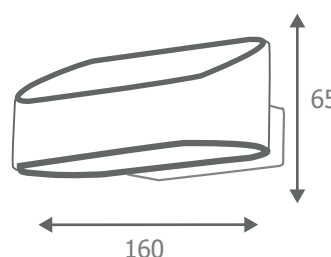

Température couleur : 3000°K

Lumens : 150

EN 62 471 : Groupe 0

Taille : 160 x 97 x 65 mm

Emballage : Boite

EAN : 3760173782147

Paramètres Optiques

Efficacité Lumineuse : > 90%

Allumage : Immédiat

Angle d'éclairage : 160°

Matériaux utilisés : Aluminium + PMMA

Nombre de cycles ON/OFF > 100 000

Durée de vie théorique de la LED : 30,000 Heures

Indice de protection IP : IP20

Poids Net : 0.377 Kg

Dimensions

Angle d'éclairage