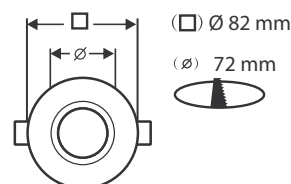

Fixation plafond : Ailettes sur ressorts

Fixation ampoule : Etriers de positionnement

Emballage : Boite

EAN : 3760173770021

Paramètres Electriques

Matériaux utilisés :

Aluminium + acier + résine de synthèse + verre

Indice de protection IP : IP65/20

Poids Net : 0,128 Kg

Dimensions

Installation

Les produits présentés dans les documents, offres commerciales, catalogues ou fiches techniques sont soumis à modification sans préavis.
Les caractéristiques ne deviennent contractuelles qu'après accord écrit de la direction de MIIDEX LIGHTING.