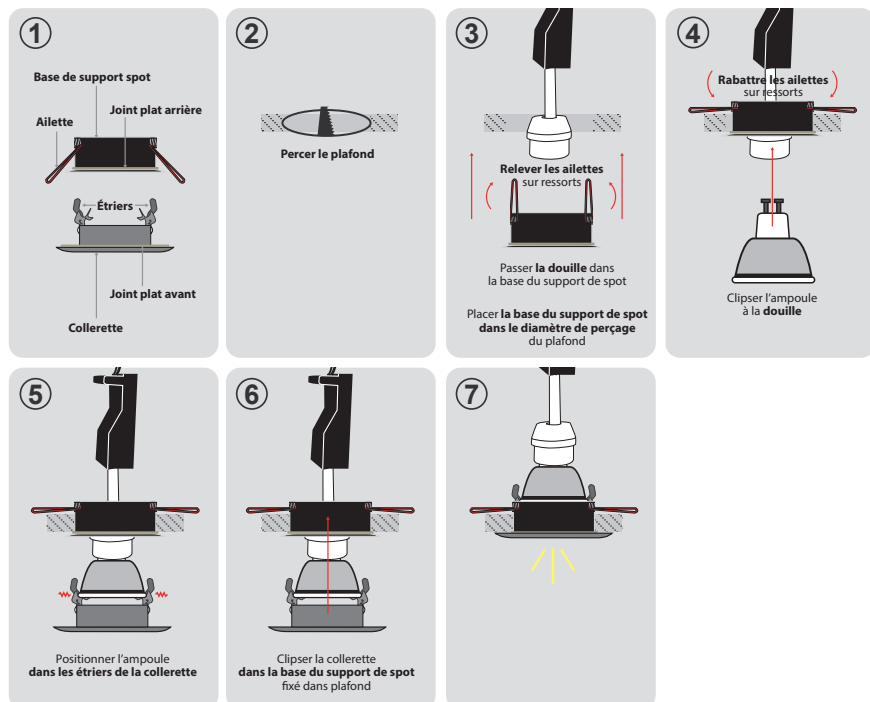

Fixation plafond : Ailettes sur ressorts

Fixation ampoule : Etriers de positionnement

Emballage : Boite

EAN : 3760173770021

Paramètres Electriques

Matériaux utilisés :

Aluminium + acier + résine de synthèse + verre

Indice de protection IP : IP65/20

Poids Net : 0,128 Kg

Dimensions

Installation

Les produits présentés dans les documents, offres commerciales, catalogues ou fiches techniques sont soumis à modification sans préavis.
Les caractéristiques ne deviennent contractuelles qu'après accord écrit de la direction de MIIDEX LIGHTING.