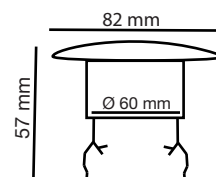

Fixation plafond : Ailettes sur ressorts

Fixation ampoule : Etriers de positionnement

Emballage : Boite

EAN : 3760173770021

Paramètres Electriques

Matériaux utilisés :

Aluminium + acier + résine de synthèse + verre

Indice de protection IP : IP65/20

Poids Net : 0,128 Kg

Dimensions

Installation

Les produits présentés dans les documents, offres commerciales, catalogues ou fiches techniques sont soumis à modification sans préavis.
Les caractéristiques ne deviennent contractuelles qu'après accord écrit de la direction de MIIDEX LIGHTING.