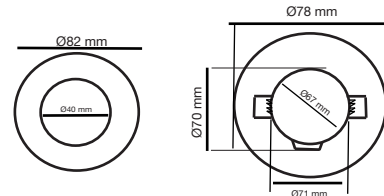

SUPPORT PLAFOND - ROND - Ø82mm - BLANC - ÉTANCHE

REF : 7721

Ref. 7721

Produit : Support plafond

Finition extérieure : Blanc

Orientable : Non

Dimension (Ø) : Ø82 mm

Dimension de perçage : Ø72 mm

Fixation plafond : Ailettes sur ressorts

Fixation ampoule : Etriers de positionnement

Emballage : Boite

EAN : 3760173770021

Paramètres Electriques

Matériaux utilisés :

Aluminium + acier + résine de synthèse + verre

Indice de protection IP : IP65/20

Poids Net : 0,128 Kg

Dimensions

Installation

Les produits présentés dans les documents, offres commerciales, catalogues ou fiches techniques sont soumis à modification sans préavis.
Les caractéristiques ne deviennent contractuelles qu'après accord écrit de la direction de MIIDEX LIGHTING.