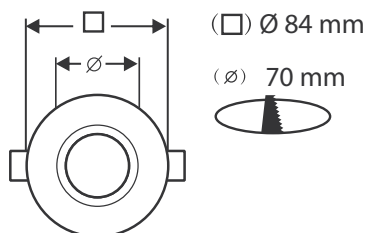

Fixation plafond : Ailettes sur ressorts

Fixation ampoule : Étriers de positionnement

Emballage : Boite

EAN : 3701124425485

Paramètres Electriques Installation

Matériaux utilisés :

Fonte d'aluminium + acier +
résine de synthèse + verre

Indice de protection IP : IP65/20

Poids Net : 0,126 Kg

Les produits présentés dans les documents, offres commerciales, catalogues ou fiches techniques sont soumis à modification sans préavis.
Les caractéristiques ne deviennent contractuelles qu'après accord écrit de la direction de MIIDEX LIGHTING.