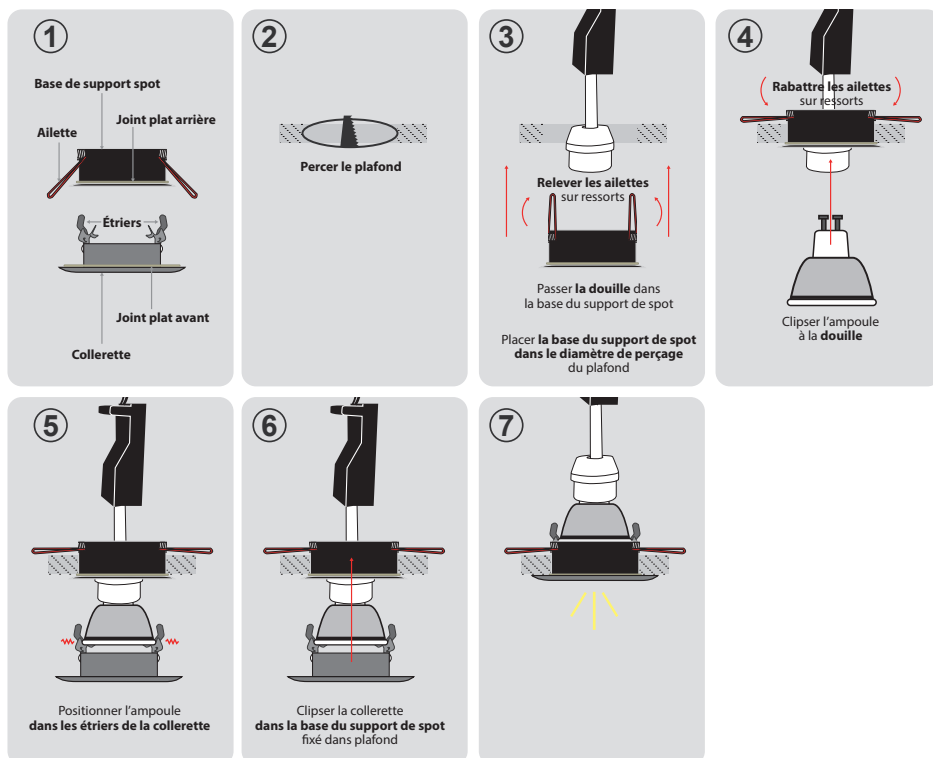

Paramètres Electriques Installation

Matériaux utilisés :

Fonte d'aluminium + acier +
résine de synthèse + verre

Indice de protection IP : IP65/20

Poids Net : 0,126 Kg