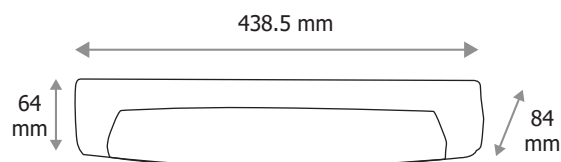

Angle d'éclairage : 120°

Matériaux utilisés : PC

Durée de vie théorique de la LED : 50,000 Heures

ON/OFF > 25 000

Indice de protection IP : IP44

Indice de protection IK : IK08

Poids Net : 0,450 Kg

## Dimensions

Ce produit contient une source lumineuse de classe d'efficacité énergétique

Les normes internationales fixent la tolérance du flux lumineux et de la charge associée à ± 10 %. La température des couleurs est soumise à une tolérance pouvant aller jusqu'à +/-150° Kelvin par rapport à la valeur nominale