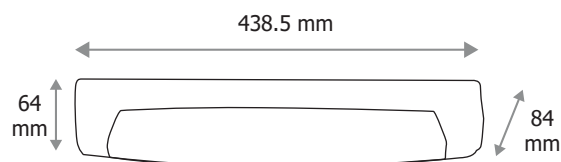

Puissance absorbée : 8W

Puissance restituée : ≈ 70W

Dimmable : Non

Température couleur : 3000K / 4000 / 6000K

Dimensions (L x l x P): 438.5 x 64 x 84 mm

Emballage : Boite

EAN : 3701124429841

Paramètres Optiques

Température et humidité de travail :

-20 °C- +40 °C/10%-70%

Allumage : Immédiat

Angle d'éclairage : 120°

Matériaux utilisés : PC

Durée de vie théorique de la LED : 50,000 Heures

ON/OFF > 25 000

Indice de protection IP : IP44

Indice de protection IK : IK08

Poids Net : 0,5 Kg

Dimensions

Ce produit contient une source lumineuse de classe d'efficacité énergétique

Les normes internationales fixent la tolérance du flux lumineux et de la charge associée à ± 10 %. La température des couleurs est soumise à une tolérance pouvant aller jusqu'à +/-150° Kelvin par rapport à la valeur nominale