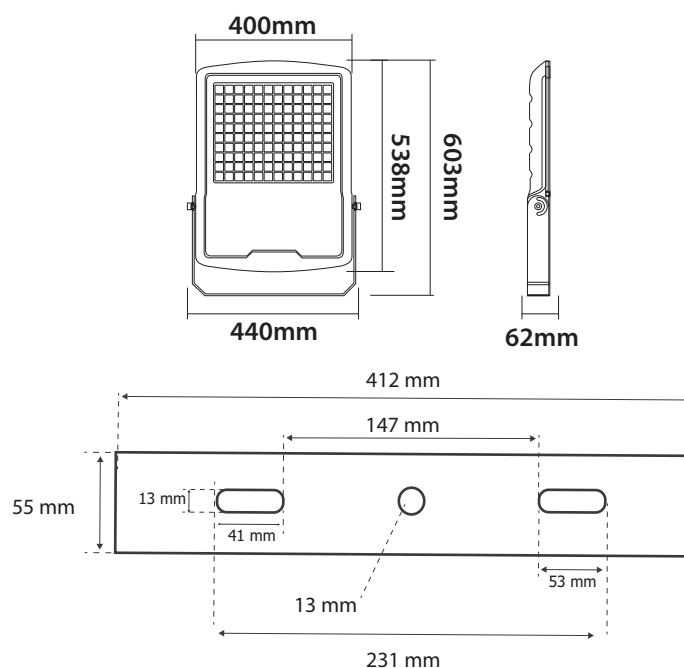

Puissance restituée : ≈2700W

Dimmable : Non

Température couleur : 6000K

EN 62 471 : Groupe 0

Dimensions (L × l × H) : 603 x 400 x 62 mm

Longueur de câble : 80 cm 3G 1.0mm² HOSRN-F

Emballage : Boite

EAN : 3701124424556

Facteur de puissance : 0,97

Puissance à l'allumage : > 95%

Température et humidité de travail :

-20 °C- +45 °C/10%-70%

Allumage : Immédiat

Angle : 120°

Matériaux utilisés : Aluminium + Verre

Durée de vie théorique de la LED : 30,000 Heures

ON/OFF > 100 000

Indice de protection IP : IP65

Indice de protection IK : IK06

Poids Net : ≈ 9,04Kg

Dimensions

Fixation orientable : 180°