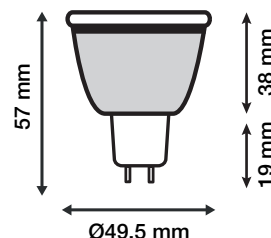

ON/OFF > 100 000

Indice de protection IP : IP20

Poids Net : 0,043 Kg

Ref. 78677

Culot : GU5.3 COB

Lumens : 480 Lm

Puissance absorbée : 6W

Puissance restituée : \approx 55W

Dimmable : Oui

Température couleur : 4000K

Dimensions (Ø x H) : Ø49,5 x 57 mm

Emballage : Boite

EAN : 3701124404947

Dimensions

**nouveau classement énergétique conforme à la réglementation en vigueur depuis le 01/09/2021*