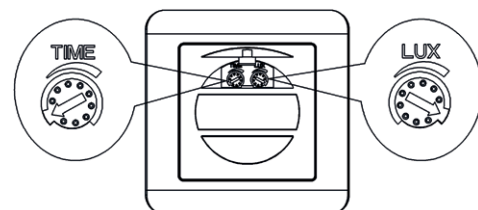

### Dimensions

### INFORMATIONS DE DÉTECTION

- Zone de détection : Max. 9m
- Hauteur d'installation : 1 à 1,8 m
- Angle de détection : 160°
- Lux : <3~2000 Lux réglable
- Temps : 10sec à 7min