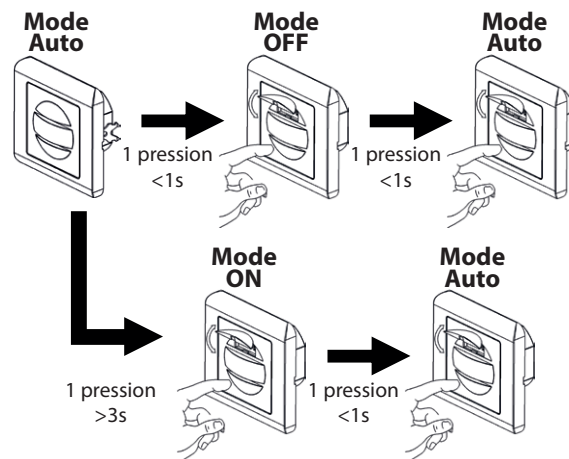

CÂBLAGE

Les produits présentés dans les documents, offres commerciales, catalogues ou fiches techniques sont soumis à modification sans préavis.
Les caractéristiques ne deviennent contractuelles qu'après accord écrit de la direction de MIIDEX LIGHTING.