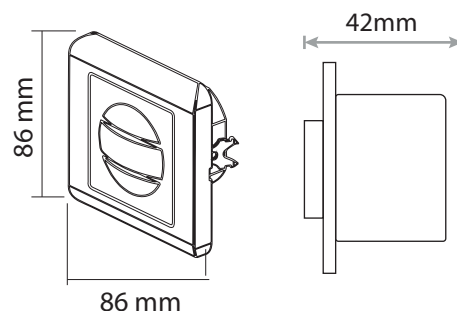

### Ref. 754971

Produit : Détecteur mural automatique

Détecteur de mouvement IR

Pmax : 150W Led Max

Consommation : 0,5W

Dimensions (L x l x H) : 86 x 86 x 42 mm

Emballage : Boite

EAN : 3701124403445

### Dimensions

### INFORMATIONS DE DÉTECTION

- Zone de détection : Max. 9m
- Hauteur d'installation : 1 à 1,8 m
- Angle de détection : 160°
- Lux : <3~2000 Lux réglable
- Temps : 10sec à 7min