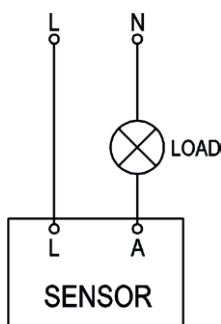

CÂBLAGE

Les produits présentés dans les documents, offres commerciales, catalogues ou fiches techniques sont soumis à modification sans préavis.
Les caractéristiques ne deviennent contractuelles qu'après accord écrit de la direction de MIIDEX LIGHTING.