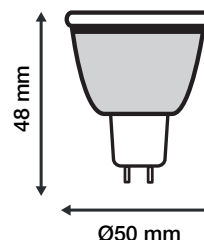

**Dimmable : Oui (Coupure de phase)**

Dimensions (Ø x H): Ø50 x 48 mm

Emballage : Boite

EAN : 3760173775699

Angle : 75°

Matériaux utilisés : Aluminium + PC

Durée de vie théorique de la LED : 15,000 Heures

ON/OFF > 100 000

Indice de protection IP : IP20

Poids Net : 0,034 Kg

### Dimensions

*\*nouveau classement énergétique conforme à la réglementation en vigueur depuis le 01/09/2021*

Les normes internationales fixent la tolérance du flux lumineux et de la charge associée à ± 10 %. La température des couleurs est soumise à une tolérance pouvant aller jusqu'à +/-150° Kelvin par rapport à la valeur nominale.