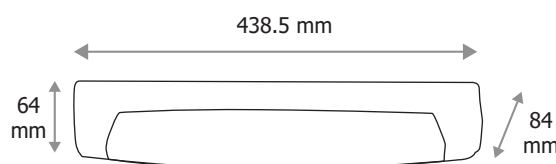

Dimensions (H x l x P) : 438,5 x 64 x 84 mm

Emballage : Boite

EAN : 3701124429445

**Ampoule S19 (dimension Ø38x 310 mm Max) non fournie*

****Garantie MIIDEX LIGHTING : 5ans**

Paramètres Electriques

Tension entrée : 220-240V

Dimensions

Compatible avec

Tubes S19 76092-76094-76095-76096