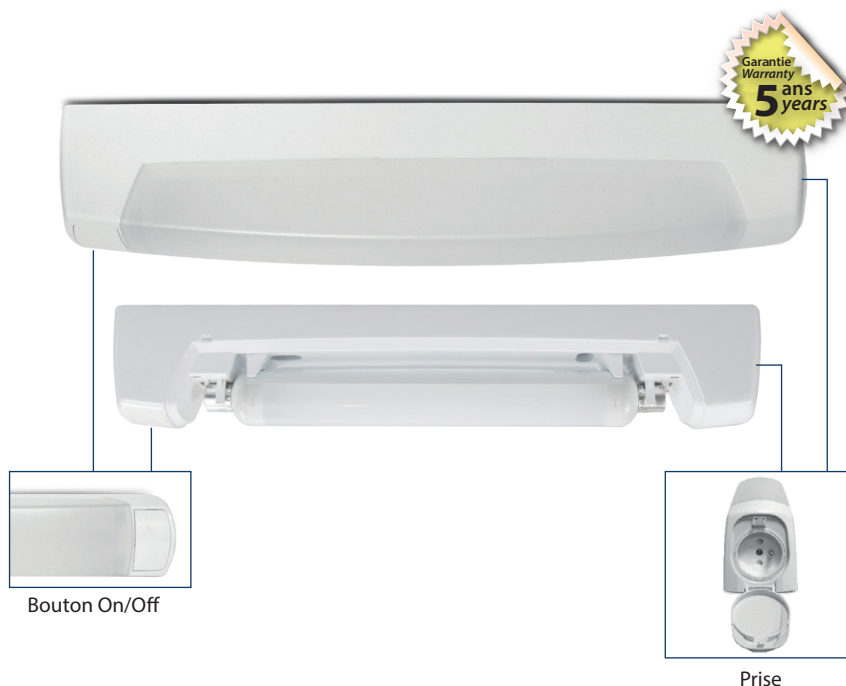

## COMPACTO S19

### RÉGLETTE SALLE DE BAIN S19 + BOUTON ON/OFF + PRISE SOURCE REMPLAÇABLE 60W MAX

Ref. 100314

Type : Réglette salle de bain, 1 x S19\* + bouton ON/OFF + prise

Finition extérieure : Blanc

Culot accepté : 1 x S19\*

Puissance absorbée : 1 x 9W LED max (ou 1 x 60W max)

Dimensions (H x l x P) : 438,5 x 64 x 84 mm

Emballage : Boite

EAN : 3701124431370

*\*Ampoule S19 (dimension Ø38x 310 mm Max) non fournie*

**\*\*Garantie MIIDEX LIGHTING : 5ans**