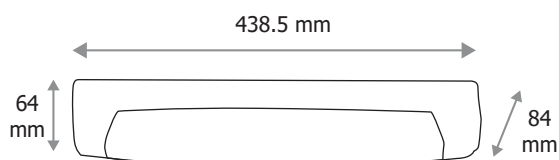

Puissance absorbée : 1 x 9W LED max (ou 1 x 60W max)

Dimensions (H x l x P) : 438,5 x 64 x 84 mm

Emballage : Boite

EAN : 3701124431370

*\*Ampoule S19 (dimension Ø38x 310 mm Max) non fournie*

**\*\*Garantie MIIDEX LIGHTING : 5ans**

#### Dimensions