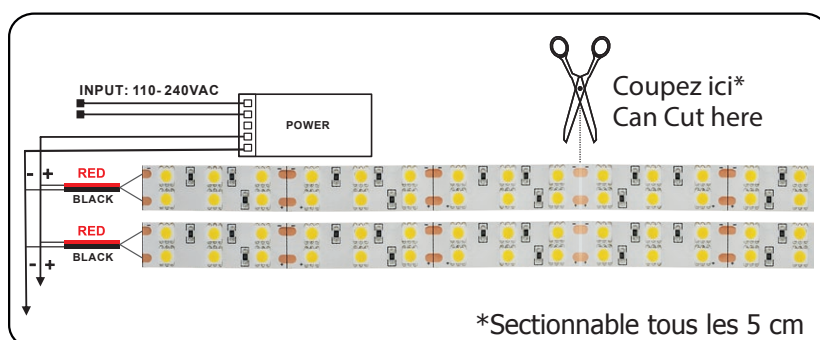

Indice de protection IP : IP20

Poids Net : ≈0,143Kg

Connexion

*Sectionnable tous les 5 cm

Les produits présentés dans les documents, offres commerciales, catalogues ou fiches techniques sont soumis à modification sans préavis.
Les caractéristiques ne deviennent contractuelles qu'après accord écrit de la direction de MIIDEX.