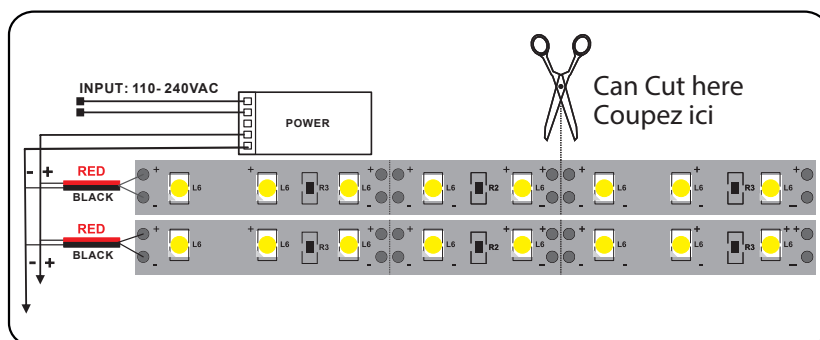

Connexion

Les produits présentés dans les documents, offres commerciales, catalogues ou fiches techniques sont soumis à modification sans préavis.
Les caractéristiques ne deviennent contractuelles qu'après accord écrit de la direction de MIIDEX.