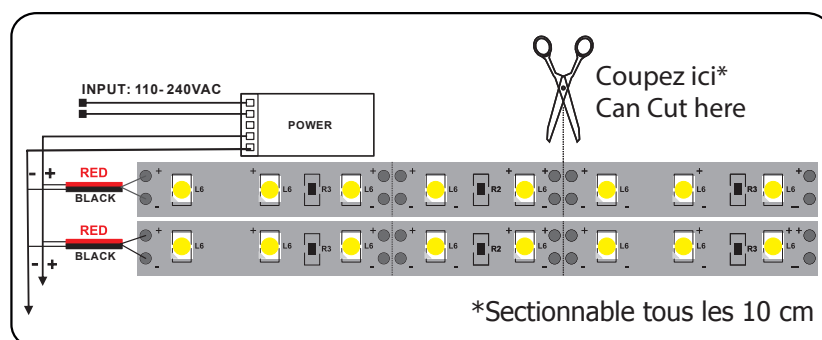

Connexion

Les produits présentés dans les documents, offres commerciales, catalogues ou fiches techniques sont soumis à modification sans préavis.
Les caractéristiques ne deviennent contractuelles qu'après accord écrit de la direction de MIIDEX.