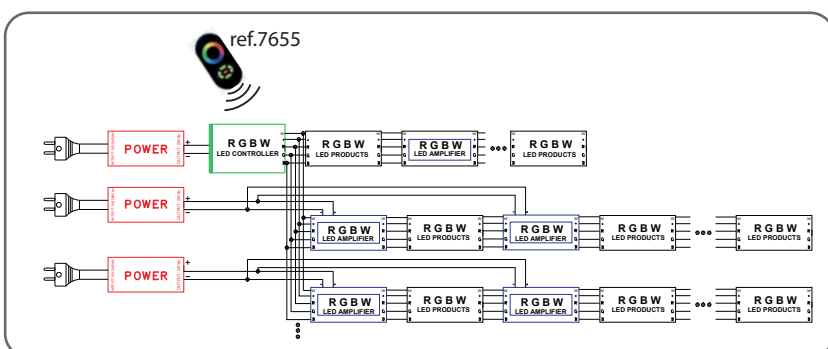

FICHE TECHNIQUE

BANDEAU LED NU 24V - 5m 14,4W/m - RGB + White (6000°K)

REF : 75168

Ref. 75168

Type : 1 ligne - 60 LED/m
(= 30 LEDS blanches et 30 LEDS RGB /m)

Lumens : /

Puissance absorbée : 14,4W/m

Puissance globale : 72W

Paramètres Optiques

Efficacité Lumineuse : > 90%
Index Rendu Couleur (IRC) : /
Lumens / watt : /

Paramètres Electriques

Classification énergétique : **A+**
Voltage : Input 24V DC
Puissance à l'allumage : > 95%
Température et humidité de travail :
-15 °C- +45 °C/10%-70%
Allumage : Immédiat
Angle : 180°
Matériaux utilisés : PCB
Durée de vie théorique de la LED :
30,000 Heures
ON/OFF > 100 000
Indice de protection IP : IP20
Poids Net : ≈0,090Kg

Connection : contrôleur RGBW

Connection : contrôleur RGBW + amplificateur

Les produits présentés dans les documents, offres commerciales, catalogues ou fiches techniques sont soumis à modification sans préavis.
Les caractéristiques ne deviennent contractuelles qu'après accord écrit de la direction de MIIDEX.