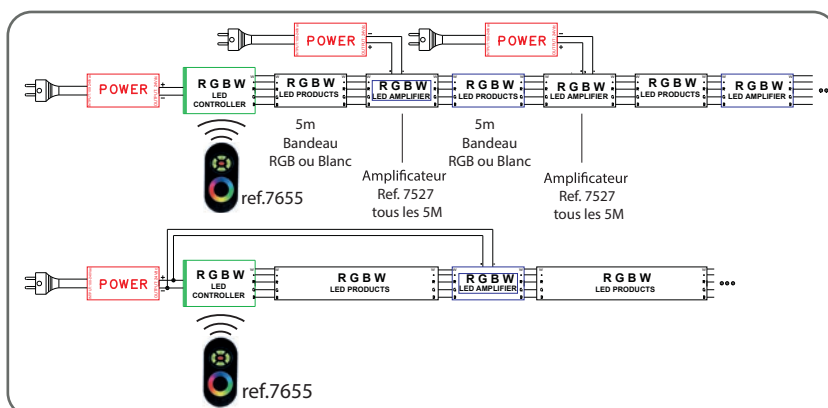

FICHE TECHNIQUE

BANDEAU LED NU 24V - 5m 14,4W/m - RGB + White (6000°K)

REF : 75168

Ref. 75168

Type : 1 ligne - 60 LED/m
(= 30 LEDS blanches et 30 LEDS RGB /m)

Lumens : /

Puissance absorbée : 14,4W/m

Puissance globale : 72W

Température couleur : RGB + White

Longueur : Boucle maximum 5m

Largeur : 10mm

EEN 62 471 : Groupe 0

mballage : Pochette

EAN : 3701124401489

Gainage : Non

Dimensions

Paramètres Optiques

Efficacité Lumineuse : > 90%
Index Rendu Couleur (IRC) : /
Lumens / watt : /

Paramètres Electriques

Classification énergétique : **A+**
Voltage : Input 24V DC
Puissance à l'allumage : > 95%
Température et humidité de travail :
-15 °C- +45 °C/10%-70%
Allumage : Immédiat
Angle : 180°
Matériaux utilisés : PCB
Durée de vie théorique de la LED :
30,000 Heures
ON/OFF > 100 000
Indice de protection IP : IP20
Poids Net : ≈0,090Kg

Connection : contrôleur RGBW

Connection : contrôleur RGBW + amplificateur

Les produits présentés dans les documents, offres commerciales, catalogues ou fiches techniques sont soumis à modification sans préavis.
Les caractéristiques ne deviennent contractuelles qu'après accord écrit de la direction de MIIDEX.