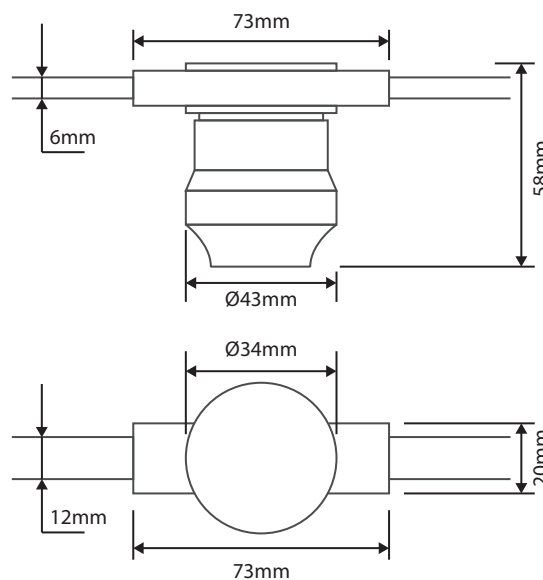

GUIRLANDE FORAINE CÂBLE PLAT

REF : 51010

Ref. 51010

Produit : Guirlande foraine câble plat

Finition : Noir

Taille : 10 mètre

Emballage : Boite

Douilles : 10

Culot : E27*

**Compatible : LED / Fluocompacte / Halogen
Pmax ≈ 1800W**

**Longueur maximum de 200 à 400m
suivant la puissance de l'ampoule**

EAN : 3701124413918

Section de câble : 2 x 1,5 mm²

* IP 65 sous réserve d'ampoules compatibles non fournies