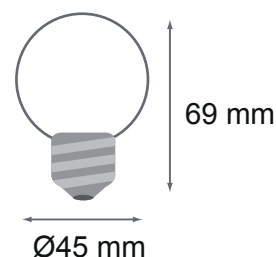

Paramètres Optiques

Efficacité Lumineuse : > 90%

Index Rendu Couleur (IRC) : /

Lumens / watt : / Lm/w

Paramètres Electriques

Classification énergétique : **A⁺**

Voltage : AC180-260V

Fréquence : 50/65Hz

Puissance à l'allumage : > 95%

Température et humidité de travail :

-15 °C- +45 °C/10%-70%

Allumage : Immédiat

Angle : 240°

Matériaux utilisés : Aluminium + Polycarbonate

Durée de vie théorique de la LED : 30,000 Heures

ON/OFF > 100 000

Indice de protection IP : IP40

Poids Net : 0,032 Kg

*Les produits présentés dans les documents, offres commerciales, catalogues ou fiches techniques sont soumis à modification sans préavis.
Les caractéristiques ne deviennent contractuelles qu'après accord écrit de la direction de MIIDEX.*