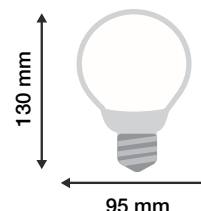

### Ref. 74321

Culot : E27

Puissance absorbée : 15W

Puissance restituée :  $\approx$ 140W

**Dimmable : Non**

Température couleur : 4000°K

Lumens : 1230

EN 62 471 : Groupe 0

Taille : 130 mm x 95 mm

Emballage : Blister

EAN : 3760173778799

### Paramètres Optiques

Efficacité Lumineuse : > 90%

Index Rendu Couleur (IRC) : > 80

Lumens / watt :  $\approx$ 82 Lm/w

Allumage : Immédiat

Angle : 270°

Matériaux utilisés : Aluminium + Verre + PC

Durée de vie théorique de la LED : 30,000 Heures

ON/OFF > 100 000

Indice de protection IP : IP40

Poids Net : 0,200 Kg