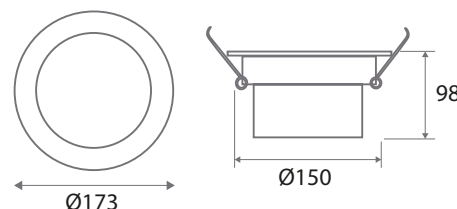

Paramètres Electriques

Classification énergétique : **A⁺**

Driver : Input 220-240VAC

Fréquence : 50~65Hz

Cos Φ / Power Factor : 0.88

Puissance à l'allumage : > 95%

Température et humidité de travail :

-15 °C- +45 °C/10%-70%

Allumage : Immédiat

Angle : 160°

Matériaux utilisés : PC + Alu

Durée de vie théorique de la LED : 30,000 Heures

ON / OFF > 100 000

Indice de protection IP : IP20

Poids Net : 0,344 Kg