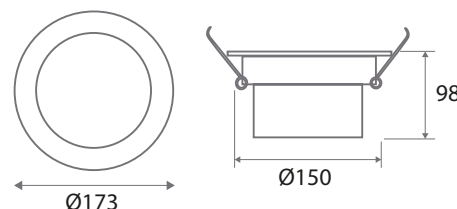

Paramètres Electriques

Classification énergétique : **A⁺**

Driver : Input 220-240VAC

Fréquence : 50~65Hz

Cos Φ / Power Factor : 0.88

Puissance à l'allumage : > 95%

Température et humidité de travail :

-15 °C- +45 °C/10%-70%

Allumage : Immédiat

Angle : 160°

Matériaux utilisés : PC + Alu

Durée de vie théorique de la LED : 30,000 Heures

ON / OFF > 100 000

Indice de protection IP : IP20

Poids Net : 0,342 Kg