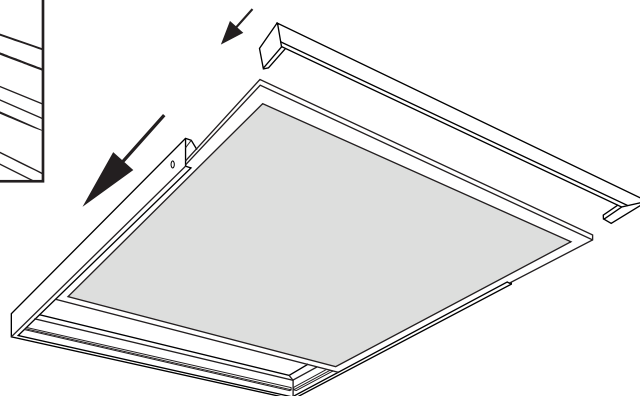

Dimensions

Les produits présentés dans les documents, offres commerciales, catalogues ou fiches techniques sont soumis à modification sans préavis.
Les caractéristiques ne deviennent contractuelles qu'après accord écrit de la direction de MIIDEX.