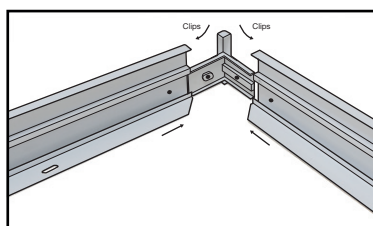

Dimensions

Les produits présentés dans les documents, offres commerciales, catalogues ou fiches techniques sont soumis à modification sans préavis.
Les caractéristiques ne deviennent contractuelles qu'après accord écrit de la direction de MIIDEX.