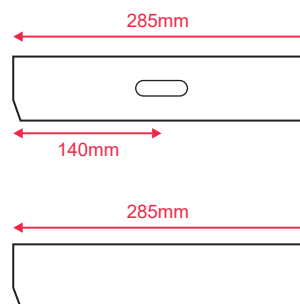

Dimensions

Les produits présentés dans les documents, offres commerciales, catalogues ou fiches techniques sont soumis à modification sans préavis.
Les caractéristiques ne deviennent contractuelles qu'après accord écrit de la direction de MIIDEX.