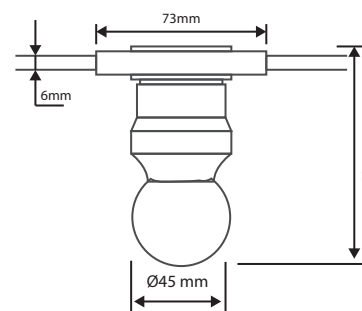

GUIRLANDE FORAINE CÂBLE PLAT B22 + AMPOULES

REF : 5103

Ref. 5103

Produit : Guirlande foraine câble plat
+ 10 ampoules B22

Finition : Noir

Taille : 10 mètre

Emballage : Boite

Douilles : 10

Culot : B22

Ampoules : 3 jaunes, 3 rouges, 2 bleues, 2 vertes

Compatible : LED / Fluocompacte / Halogen

Pmax ≈ 1800W

EAN : 3701124416353

Dimensions

Largeur câble : 12 mm

Epaisseur câble : 5 mm