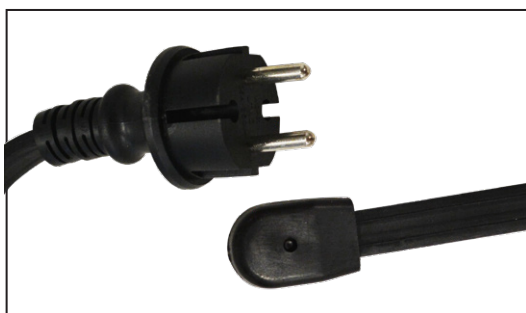

GUIRLANDE FORAINE CÂBLE PLAT B22 + AMPOULES

REF : 5103

Ref. 5103

Produit : Guirlande foraine câble plat
+ 10 ampoules B22

Finition : Noir

Taille : 10 mètre

Emballage : Boite

Douilles : 10

Culot : B22

Ampoules : 3 jaunes, 3 rouges, 2 bleues, 2 vertes

Compatible : LED / Fluocompacte / Halogen

Pmax ≈ 1800W

EAN : 3701124416353

Dimensions

Largeur câble : 12 mm

Epaisseur câble : 5 mm