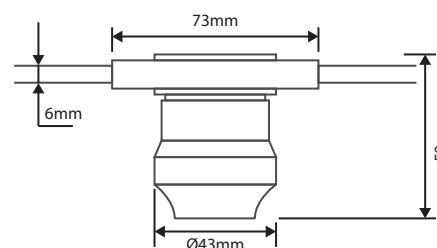

GUIRLANDE FORAINE CÂBLE PLAT B22 + AMPOULES

REF : 5103

Ref. 5103

Produit : Guirlande foraine câble plat
+ 10 ampoules B22

Finition : Noir

Taille : 10 mètre

Emballage : Boite

Douilles : 10

Culot : B22

Ampoules : 3 jaunes, 3 rouges, 2 bleues, 2 vertes

Compatible : LED / Fluocompacte / Halogen

Pmax ≈ 1800W

EAN : 3701124416353

Dimensions

Largeur câble : 12 mm

Epaisseur câble : 5 mm