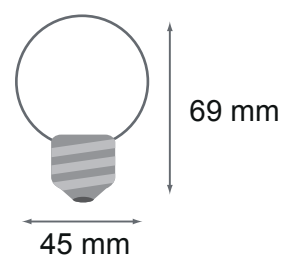

Lumens : /

EN 62 471 : Groupe 0

Taille : 69 mm x 45 mm

Emballage : Blister pack ampoule x2

EAN : 3701124413604

Paramètres Optiques

Efficacité Lumineuse : > 90%

Index Rendu Couleur (IRC) : /

Allumage : Immédiat

Angle : 240°

Matériaux utilisés : Aluminium + Polycarbonate

Durée de vie théorique de la LED : 30,000 Heures

ON/OFF > 100 000

Indice de protection IP : IP40

Poids Net : 0,032 Kg

*Les produits présentés dans les documents, offres commerciales, catalogues ou fiches techniques sont soumis à modification sans préavis.
Les caractéristiques ne deviennent contractuelles qu'après accord écrit de la direction de MIIDEX.*