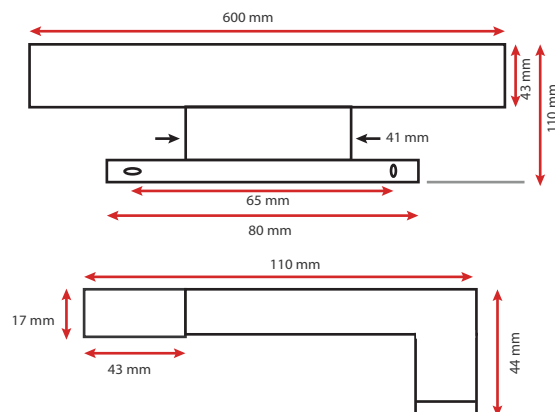

Fixation sur Meuble :