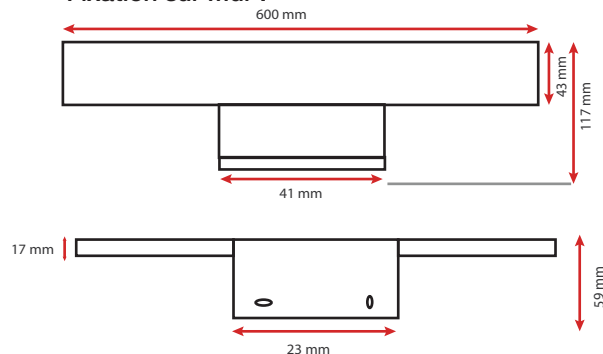

Fixation sur Mur :

Les produits présentés dans les documents, offres commerciales, catalogues ou fiches techniques sont soumis à modification sans préavis.
Les caractéristiques ne deviennent contractuelles qu'après accord écrit de la direction de MIIDEX.