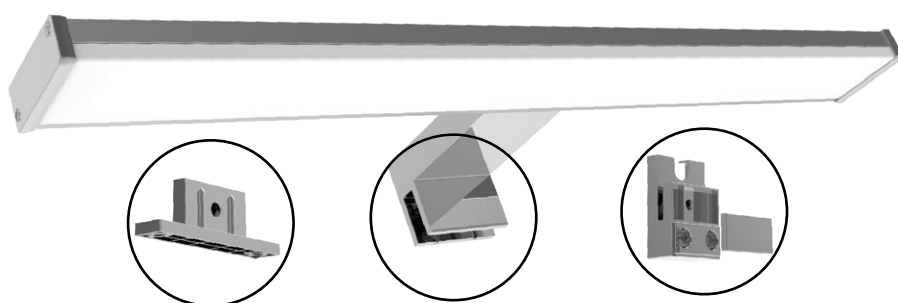

## APPLIQUE LED MIROIR SALLE DE BAIN 12W - 980 LM - 3000°K

REF: 75762

Vis de maintien et de blocage des modules de fixation.  
Tourner la vis pour changer le module

Ref. 75762

Produit : Applique LED Miroir

**Lumens : 980 lm**

Finition : Alu

Puissance absorbée : 12W

Puissance restituée : ≈110W

**Dimmable : Non**

Température couleur : 3000°K

EN 62 471 : Groupe 0

Dimensions (L) : 600 mm

Fixation miroir : épaisseur miroir max 8mm

Emballage : Boite

EAN : 3701124417282