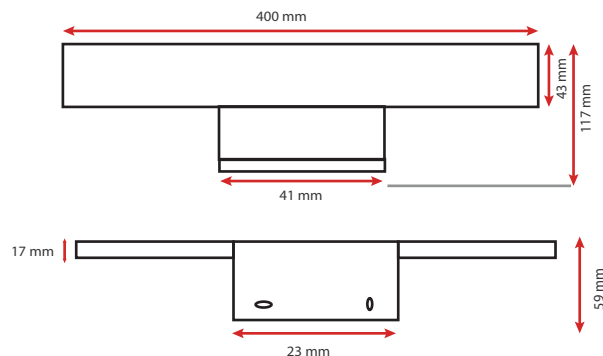

Ref. 75761

Produit : Applique LED Miroir

Lumens : 660 lm

Finition : Alu

Puissance absorbée : 8W

Puissance restituée : ≈70W

Dimmable : Non

Température couleur : 4000°K

EN 62 471 : Groupe 0

Dimensions (L) : 400 mm

Fixation miroir : épaisseur miroir max 8mm

Emballage : Boite

EAN : 3701124417275

Fixation sur Meuble :

Fixation sur Mur :

Les produits présentés dans les documents, offres commerciales, catalogues ou fiches techniques sont soumis à modification sans préavis.
Les caractéristiques ne deviennent contractuelles qu'après accord écrit de la direction de MIIDEX.