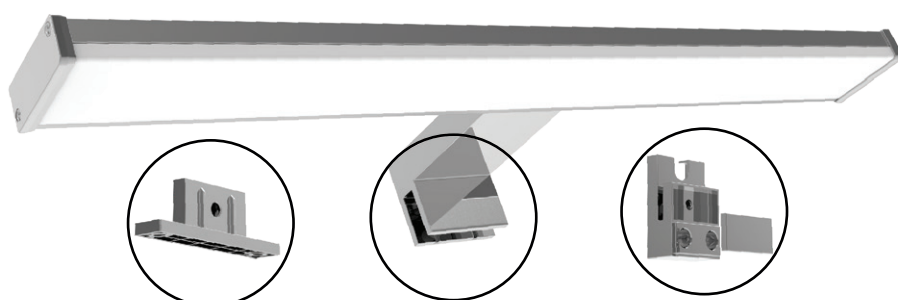

APPLIQUE LED MIROIR SALLE DE BAIN 8W - 660 LM - 4000°K

REF: 75761

Vis de maintien et de blocage des modules de fixation.
Tourner la vis pour changer le module

Paramètres Optiques

Efficacité Lumineuse : > 90%
Index Rendu Couleur (IRC) : > 80
Lumens / watt : ≈82,5 Lm/w

Ref. 75761

Produit : Applique LED Miroir

Lumens : 660 lm

Finition : Alu

Puissance absorbée : 8W

Puissance restituée : ≈70W

Dimmable : Non

Température couleur : 4000°K

EN 62 471 : Groupe 0

Dimensions (L) : 400 mm

Fixation miroir : épaisseur miroir max 8mm

Emballage : Boite

EAN : 3701124417275

Fixation sur Meuble :

Fixation sur Mur :

Les produits présentés dans les documents, offres commerciales, catalogues ou fiches techniques sont soumis à modification sans préavis.
Les caractéristiques ne deviennent contractuelles qu'après accord écrit de la direction de MIIDEX.