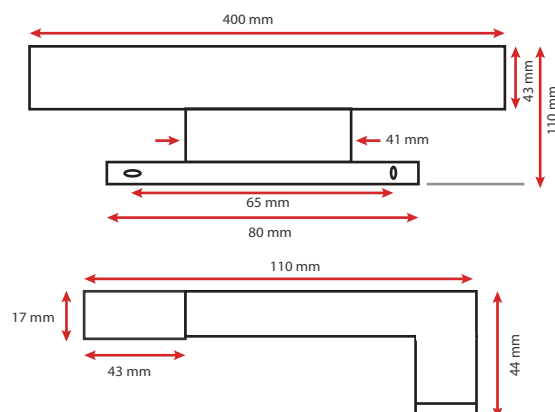

Ref. 75761

Produit : Applique LED Miroir

Lumens : 660 lm

Finition : Alu

Puissance absorbée : 8W

Puissance restituée : ≈70W

Dimmable : Non

Température couleur : 4000°K

EN 62 471 : Groupe 0

Dimensions (L) : 400 mm

Fixation miroir : épaisseur miroir max 8mm

Emballage : Boite

EAN : 3701124417275

Fixation sur Meuble :

Fixation sur Mur :

Les produits présentés dans les documents, offres commerciales, catalogues ou fiches techniques sont soumis à modification sans préavis.
Les caractéristiques ne deviennent contractuelles qu'après accord écrit de la direction de MIIDEX.