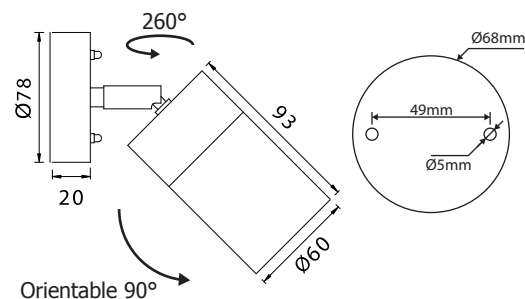

APPLIQUE MURALE LED - GAMME EXTERIEURE 1 x GU10* - 1 x 35W MAX

REF : 70037

Ref. 70037

Type : Applique Murale LED, 1 x GU10*
Finition extérieure : Inox 304
Culot accepté : 1 x GU10*
Puissance absorbée : 1 x 35W max
Dimensions (Ø x H) : Ø60 x 93 mm
Emballage : Boite
EAN : 3701124416872

**Ampoules GU10 (hauteur 57mm max) non fournies*

Dimensions

Paramètres Electriques

Voltage : 220-240V

Fréquence : 50/65Hz

Classe 1

Température et humidité de travail :

-15 °C- +45 °C/10%-70%

Matériaux : Inox 304 + verre + PC

Indice de protection IP : IP54

Indice de protection IK : IK08

Poids Net : 0,424Kg