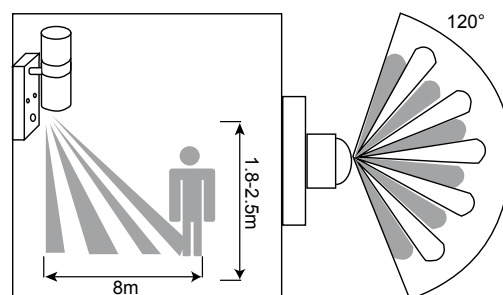

APPLIQUE MURALE LED - GAMME EXTERIEURE 2 x GU10* - 2 x 15W MAX

REF : 70038

Ref. 70038

Type : Applique Murale LED, 2 x GU10*

Finition extérieure : Inox 304

Culot accepté : 2 x GU10*

Puissance absorbée : 2 x 15W max

Dimensions (L x l x H) : 68 x 80 x 210 mm

Emballage : Boite

EAN : 3701124416896

*Ampoules GU10 (hauteur 57mm max) non fournies

Paramètres Electriques

Voltage : 220-240V

Fréquence : 50/65Hz

Classe 1

Température et humidité de travail :

-15 °C- +45 °C/10%-70%

Matériaux : Inox 304 + verre + PC

Indice de protection IP : IP54

Indice de protection IK : IK08

Poids Net : 0,771Kg

Dimensions

Paramètres Détecteur