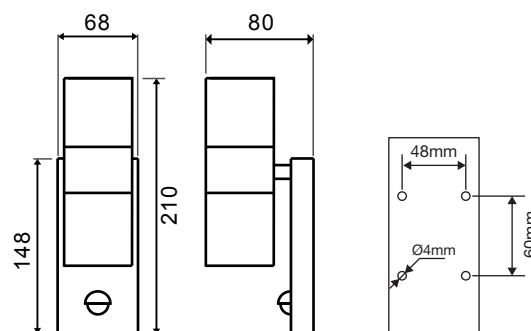

Dimensions (L x l x H) : 68 x 80 x 210 mm

Emballage : Boite

EAN : 3701124416896

*Ampoules GU10 (hauteur 57mm max) non fournies

Paramètres Electriques

Voltage : 220-240V

Fréquence : 50/65Hz

Classe 1

Température et humidité de travail :

-15 °C- +45 °C/10%-70%

Matériaux : Inox 304 + verre + PC

Indice de protection IP : IP54

Indice de protection IK : IK08

Poids Net : 0,771Kg

Dimensions

Paramètres Détecteur