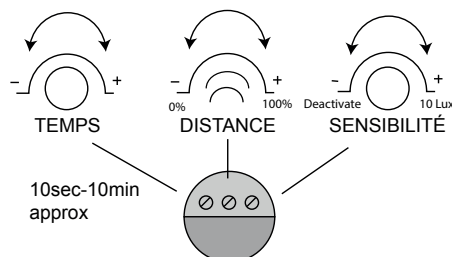

Dimensions (L x l x H) : 68 x 80 x 210 mm

Emballage : Boite

EAN : 3701124416896

*Ampoules GU10 (hauteur 57mm max) non fournies

Paramètres Electriques

Voltage : 220-240V

Fréquence : 50/65Hz

Classe 1

Température et humidité de travail :

-15 °C- +45 °C/10%-70%

Matériaux : Inox 304 + verre + PC

Indice de protection IP : IP54

Indice de protection IK : IK08

Poids Net : 0,771Kg

Dimensions

Paramètres Détecteur