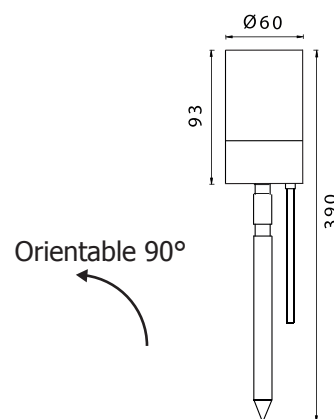

Matériaux : Alu + verre + PC

Indice de protection IP : IP54

Indice de protection IK : IK08

Poids Net : 0,504 Kg

Ref. 70280

Type : Projecteur Piquet, 1 x GU10

Finition extérieure : Inox 304

Culot accepté : 1 x GU10*

Puissance absorbée : 35W max

Dimensions (Ø x l x H) : 60 x 93 x 390 mm

Câble : 50 cm 3G 1.0mm²

Emballage : Boite

EAN : 3701124416902

*Ampoules GU10 (hauteur 57mm max) non fournies

Dimensions produits

Matériaux utilisés