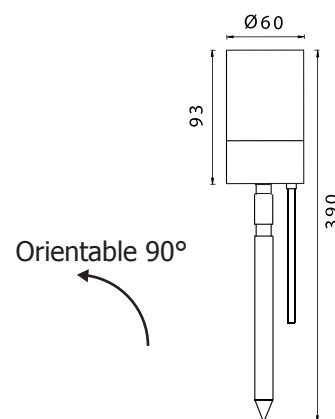

PROJECTEUR PIQUET LED - GAMME EXTERIEURE 1 x GU5.3* - 35W MAX

REF : 70281

Paramètres Electriques

Voltage : 12V DC

Température et humidité de travail :

-15 °C- +45 °C/10%-70%

Indice de protection IP : IP54

Indice de protection IK : IK08

Poids Net : 0,475 Kg

Ref. 70281

Type : Projecteur Piquet, 1 x GU5.3*

Finition extérieure : Inox 304

Culot accepté : 1 x GU5.3*

Puissance absorbée : 35W max

Dimensions (Ø x l x H) : 60 x 93 x 390 mm

Câble : 50 cm 2G 1.0mm²

Emballage : Boite

EAN : 3701124416919

**Ampoules GU5.3 (hauteur 54mm max) non fournies*

Dimensions produits

Matériaux utilisés

- INOX 304
- Verre trempé