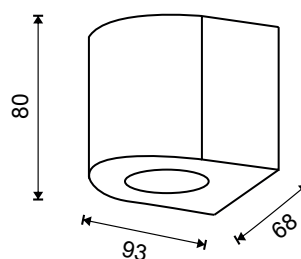

## APPLIQUE MURALE LED - GAMME EXTERIEURE 1 x GU10\* - 1 x 35W MAX

REF : 70034

### Ref. 70034

Type : Applique Murale LED, 1 x GU10\*  
Finition extérieure : Gris Anthracite  
Culot accepté : 1 x GU10\*  
Puissance absorbée : 1 x 35W max  
Dimensions (L x l x H) : 93 x 68 x 80 mm  
Emballage : Boite  
EAN : 3701124416858  
*\*Ampoules GU10 (hauteur 57mm max) non fournies*

### Dimensions