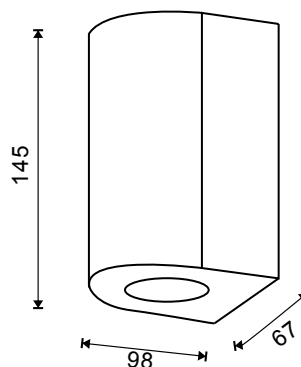

## APPLIQUE MURALE LED - GAMME EXTERIEURE 2 x GU10\* - 2 x 35W MAX

REF : 70032

### Ref. 70032

Type : Applique Murale LED, 2 x GU10\*

Finition extérieure : Gris Anthracite

Culot accepté : 2 x GU10\*

Puissance absorbée : 2 x 35W max

Dimensions (L x l x H) : 98 x 67 x 145 mm

Emballage : Boite

EAN : 3701124416834

*\*Ampoules GU10 (hauteur 57mm max) non fournies*

### Dimensions