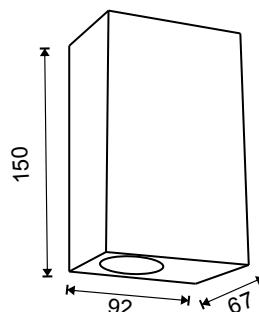

APPLIQUE MURALE LED - GAMME EXTERIEURE 2 x GU10* - 2 x 35W MAX

REF : 70031

Ref. 70031

Type : Applique Murale LED, 2 x GU10*

Finition extérieure : Gris Anthracite

Culot accepté : 2 x GU10*

Puissance absorbée : 2 x 35W max

Dimensions (L x l x H) : 92 x 67 x 150 mm

Emballage : Boite

EAN : 3701124416827

**Ampoules GU10 (hauteur 57mm max) non fournies*

Dimensions

Paramètres Electriques

Voltage : 220-240V

Fréquence : 50/65Hz

Classe 1

Température et humidité de travail :

-15 °C- +45 °C/10%-70%

Matériaux : Alu + verre

Indice de protection IP : IP44

Indice de protection IK : IK08

Poids Net : 0,553Kg