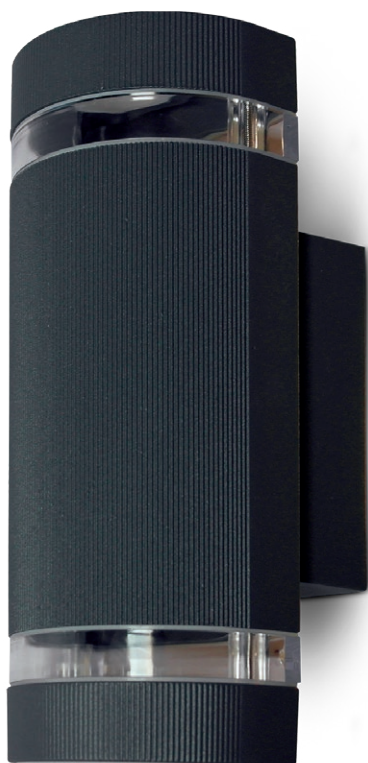

APPLIQUE MURALE LED - GAMME EXTERIEURE 2 x GU10* - 2 x 35W MAX

REF : 70030

Paramètres Electriques

Voltage : 220-240V

Fréquence : 50/65Hz

Classe 1

Température et humidité de travail :

-15 °C- +45 °C/10%-70%

Matériaux : Alu + verre + PC

Indice de protection IP : IP54

Indice de protection IK : IK08

Poids Net : 0,936Kg

Ref. 70030

Type : Applique Murale LED, 2 x GU10*

Finition extérieure : Gris Anthracite

Culot accepté : 2 x GU10*

Puissance absorbée : 2 x 35W max

Dimensions (L x l x H) : 240 x 100 x 102 mm

Emballage : Boite

EAN : 3701124416810

*Ampoules GU10 (hauteur 57mm max) non fournies

Dimensions