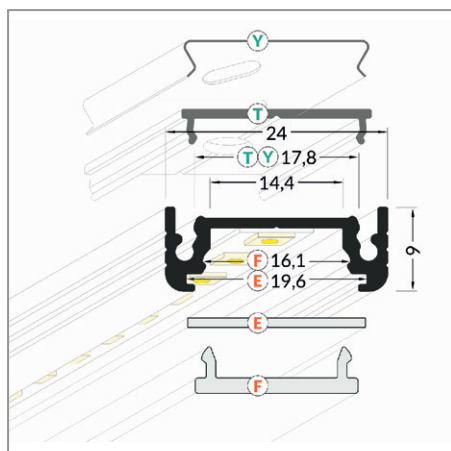

PROFILES LED ALUMINIUM 14.4MM - PLAT

Profilé LED Plat

Réf.	Taille	Finition	EAN
9881	1000mm	Alu Brut	3701124418098
9882	2000mm	Alu Brut	3701124418104
9883	1000mm	Anodisé	3701124418111
9884	2000mm	Anodisé	3701124418128

Support de montage

Réf.	EAN
9901*	3701124418296

* Acier Inoxydable

Réf.	EAN
9902	3701124418302

Terminaison Plat Gris x2

Réf.	EAN
9899	3701124418272

Diffuseur 19.2 mm

Réf.	Taille	Finition	EAN
9893	1000 mm	Blanc	3701124418210
9894	2000 mm	Blanc	3701124418227
9891	1000 mm	Dépoli	3701124418197
9892	2000 mm	Dépoli	3701124418203
9889	1000 mm	Transparent	3701124418173
9890	2000 mm	Transparent	3701124418180

Diffuseur Clip 17.6 mm

Réf.	Taille	Finition	EAN
9895	1000mm	Blanc	3701124418234
9896	2000mm	Blanc	3701124418241
9897	1000mm	Transparent	3701124418258
9898	2000mm	Transparent	3701124418265

MONTAGE PROFILÉ - PLAT

E. Diffuseur 19.2mm - (Ref. 9889 à 9894)
 F. Diffuseur Clip 17.6mm - (Ref. 9895 à 9898)
 Y. Support de Montage - (Ref. 9901)
 T. Support de Montage - (Ref. 9902)

Schéma de montage

Les produits présentés dans les documents, offres commerciales, catalogues ou fiches techniques sont soumis à modification sans préavis.
 Les caractéristiques ne deviennent contractuelles qu'après accord écrit de la direction de MIIDEX.