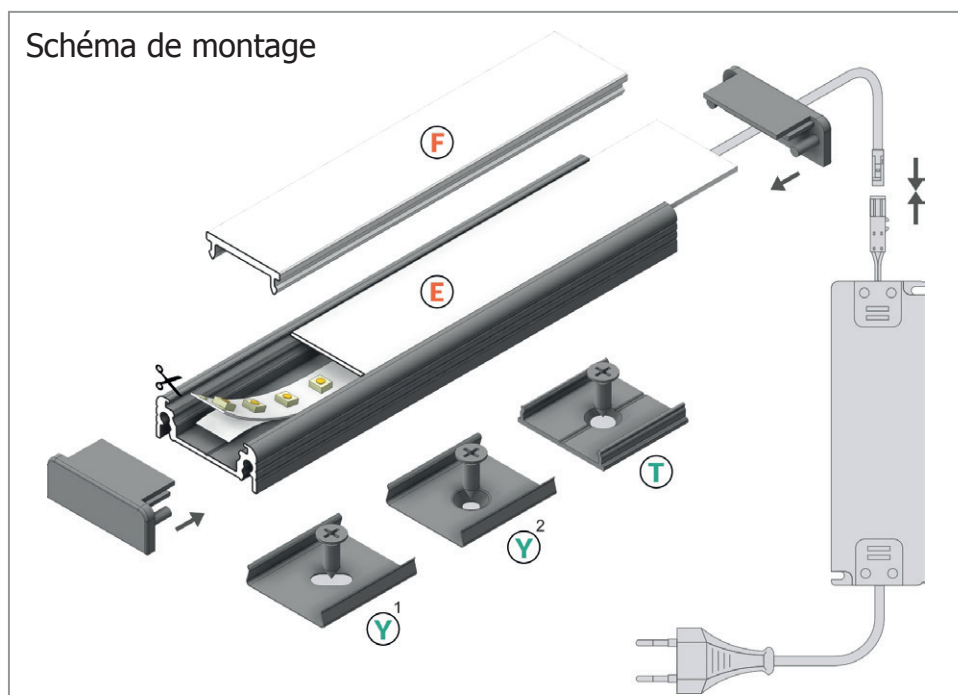

Diffuseur Clip 17.6 mm

Réf.	Taille	Finition	EAN
9895	1000mm	Blanc	3701124418234
9896	2000mm	Blanc	3701124418241
9897	1000mm	Transparent	3701124418258
9898	2000mm	Transparent	3701124418265

MONTAGE PROFILÉ - PLAT

E. Diffuseur 19.2mm - (Ref. 9889 à 9894)
 F. Diffuseur Clip 17.6mm - (Ref. 9895 à 9898)
 Y. Support de Montage - (Ref. 9901)
 T. Support de Montage - (Ref. 9902)

Schéma de montage

Les produits présentés dans les documents, offres commerciales, catalogues ou fiches techniques sont soumis à modification sans préavis.
 Les caractéristiques ne deviennent contractuelles qu'après accord écrit de la direction de MIIDEX.