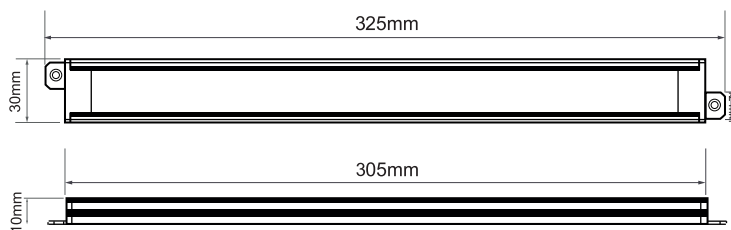

KIT REGLETTE LED - 5W - 4000°K

Réglette 305 mm - connecteur central - connecteur flexible - connecteur angle

REF : 7953

Ref. 7953

Produit : Kit Réglette

Puissance absorbée : 5W

Lumens : 420

Température couleur : 4000°K

Taille (L x P x H) : 305 x 10 x 30 mm

Emballage : Blister

EAN : 3760173777006

Puissance restituée : 37W

Paramètres Optiques

Efficacité Lumineuse : > 90%

Index Rendu Couleur (IRC) : >80

Lumens / watt : 84 lm/w

Paramètres Electriques

Classification énergétique : **A+**

Input Voltage : AC 220~260V

Fréquence : 50~60Hz

Puissance à l'allumage : > 60%

Angle d'éclairage : 120°

Matériaux utilisés : Aluminium + Polycarbonate

Durée de vie LED : 30,000 Heures

Poids Net : 0.214 Kg

Indice de protection IP : IP44

Nombre de cycle ON / OFF > 20 000

Associations Possibles

ALIMENTATION 36W	REGLETTE 9W 505 mm	REGLETTE 5W 305 mm	Σ Watt
MAX. 36 Watt	4x	-	36W ✓
	3x	1x	32W ✓
	2x	3x	33W ✓
	1x	5x	34W ✓
	-	7x	35W ✓

RÉGLETTE

CONNECTEUR D'ANGLE

CONNECTEUR CENTRAL

CONNECTEUR FLEXIBLE

COMPATIBLE

ALIMENTATION +DETECTEUR 24W	REGLETTE 9W 505 mm	REGLETTE 5W 305 mm	Σ Watt
MAX. 24 Watt	2x	-	18W ✓
	1x	3x	24W ✓
	-	4x	20W ✓

Les produits présentés dans les documents, offres commerciales, catalogues ou fiches techniques sont soumis à modification sans préavis.
Les caractéristiques ne deviennent contractuelles qu'après accord écrit de la direction de MIIDEX.