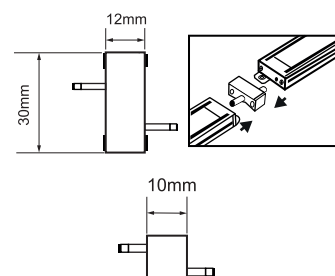

CONNECTEUR CENTRAL