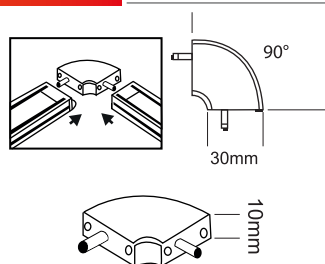

CONNECTEUR D'ANGLE