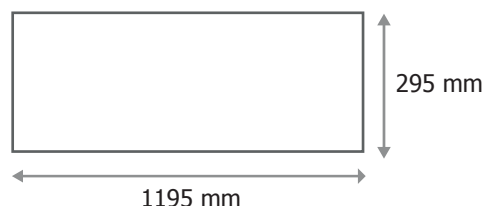

PLAFONNIER LED 1195x295 MM 38W - 3420 LM - 6000°K

REF : 77601

Dalle aux normes alimentaires - Pas de bris de verre

Alimentation incluse

Paramètres Optiques

Efficacité Lumineuse : > 90%
Index Rendu Couleur (IRC) : > 80
Lumens / watt : ≈ 90,00 lm/w

Angle : 160°

Matériaux utilisés : Aluminium + PC

Durée de vie théorique de la LED : 30,000 Heures

Maintien du flux : L₇₀ 30'000h B₁₀

Poids Net : 2.100 Kg

Indice de protection IP : IP44

Indice de protection IK : IK06

Puissance absorbée : 38W

Puissance restituée : ≈360W

Température couleur : 6000°K

**Dimmable : Oui avec les alimentations :
75472 - 75451 - 7545 - 7547**

Dimensions (L x l x H) : 1195 x 295 x 10 mm

EN 62 471 : Groupe 0

Emballage : Boite

EAN : 3701124408181

UV : pas d'émission d'UV

Infrarouge : pas d'émission d'Infrarouge

UGR<19 en condition normale dont plafond > 2.50 m

Dimensions

Epaisseur : 25 mm avec crochet de fixation