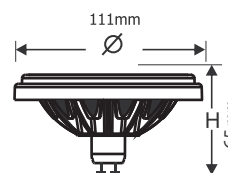

Paramètres Electriques

Classification énergétique : **A⁺**

Voltage : AC100-240V

Fréquence : 50~65Hz

Puissance à l'allumage : > 95%

Température et humidité de travail :

-15 °C- +45 °C/10%-70%

Allumage : Immédiat

Angle : 38°

Matériaux utilisés : Aluminium + PC

Durée de vie théorique de la LED : 30,000 Heures

ON/OFF > 100 000

Indice de protection IP : IP44

Poids Net : 0,155 Kg