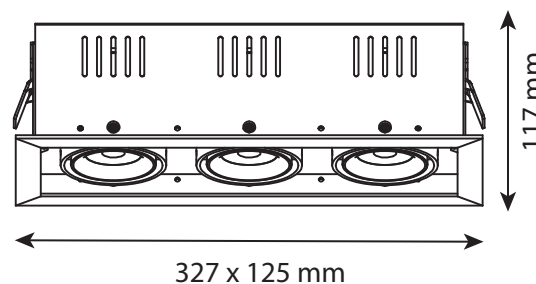

Poids Net : 1,456 Kg

Ref. 76348

Produit : Spot LED Cardan Orientable 230V
+ Alimentation incluse

Lumens : 3 x 940

Puissance absorbée : 3 x 10W

Puissance restituée : ≈3 x 90W

Dimmable : Non

Température couleur : 4000°K

EN 62 471 : Groupe 0

Taille (L x l x H) : 327 x 125 x 117 mm

Dimensions perçage : 310 x 110 mm

Emballage : Boite

EAN : 3701124410962

Dimensions

Les produits présentés dans les documents, offres commerciales, catalogues ou fiches techniques sont soumis à modification sans préavis.
Les caractéristiques ne deviennent contractuelles qu'après accord écrit de la direction de MIIDEX.