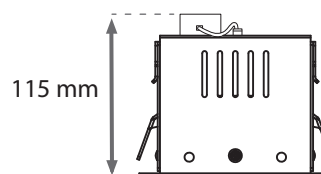

Les produits présentés dans les documents, offres commerciales, catalogues ou fiches techniques sont soumis à modification sans préavis.
Les caractéristiques ne deviennent contractuelles qu'après accord écrit de la direction de MIIDEX.