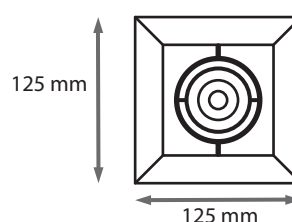

Les produits présentés dans les documents, offres commerciales, catalogues ou fiches techniques sont soumis à modification sans préavis.
Les caractéristiques ne deviennent contractuelles qu'après accord écrit de la direction de MIIDEX.