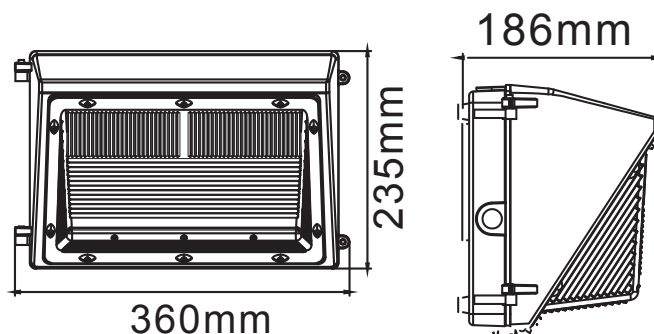

APPLIQUE MURALE LED WALLPACK 45W - 4950LM - 4000°K

REF : 70510

Option : Presse étoupe
ref.75907

Paramètres Optiques

Efficacité Lumineuse : > 90%
Index Rendu Couleur (IRC) : > 80
Lumens / watt : ≈110 Lm/w

Paramètres Electriques

Ref. 70510

Produit : Applique Murale LED Wallpack
Finition : Gris Anthracite
Puissance absorbée : 45W
Puissance restituée : 405W
Dimmable : Oui (Précâblé 0-10V)
Température de couleur : 4000°K
Lumens : 4950 Lm
EN 62 471 : Groupe 0
Dimensions (L x l x H) : 360 x 235 x 186 mm
Emballage : Boite
EAN : 3701124420176
Equipé de parasurtenseur
Equipé d'un niveau à bulle pour l'installation

Dimensions

Schéma de câblage