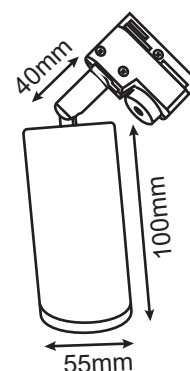

SPOT LED SUR RAIL + adaptateur rail 3 allumages + douille GU10

REF : 8371

Ref. 8371

Produit : Spot LED sur rail + adaptateur rail 3 allumages + Douille GU10

Finition : Noir

Puissance : Max 10W LED

Orientable : Oui

Dimensions : Ø 55mm

Emballage : Boite

EAN : 3701124418890

Paramètres Electriques

Matériaux utilisés : Aluminium + PC

Indice de protection IP : IP20

Poids Net : 0,938 Kg

Dimensions