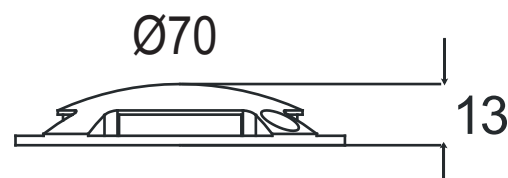

Puissance restituée : ≈9W

Dimmable : Non

Température couleur : 4000°K

EN 62 471 : Groupe 0

Dimensions (Ø x H) : Ø70 x 13 mm

Câble : 2G 0,75mm² x 350 mm

Emballage : Boite

EAN : 3701124420701

Durée de vie théorique de la LED : 30,000 Heures

ON/OFF > 100 000

Indice de protection IP : IP67

Indice de protection IK : IK09

Poids Net : 0,074 Kg

Pour les applications extérieures, un système de drainage doit être utilisé sous le socle d'encastrement pour faciliter l'évacuation des liquides.