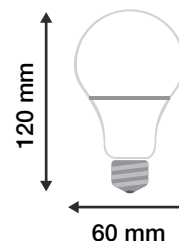

Dimensions

FONCTIONNE
AVEC L'APPLICATION
SMART LIFE