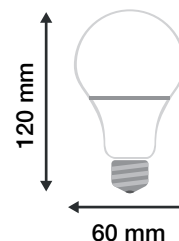

**Lumens : 1055 Lm**

EN 62 471 : Groupe 0

Dimensions (Ø x H) : Ø60 x 120 mm

Emballage : Boîte

EAN : 3701124420947

### Dimensions

Facteur de puissance : 0,55

Allumage : Immédiat

Angle : 160°

Matériaux utilisés : Aluminium + PC

Durée de vie théorique de la LED : 15,000 Heures

ON/OFF > 15 000

Indice de protection IP : IP20

Poids Net : ≈0,050 Kg